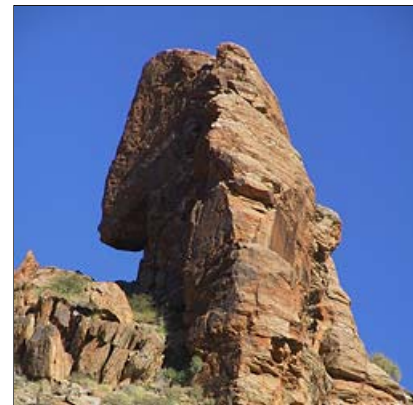

Zurzeit werden von Spezialisten einige anspruchsvolle Klettertouren vorbereitet. Bei Interesse wenden Sie sich bitte per email an die Rooisand Desert Ranch.

[Seitenanfang](#)

[Druckversion dieser Seite](#)